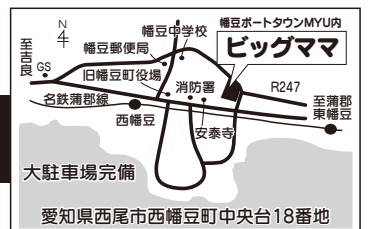

面接日時 毎週土曜日 12:00 ～ (都合により変更有 またその他日時も相談に応じます)

青果部 | 7:00～13:00まで … 2名
14:00～20:00まで … 2名

惣菜部 | 6:00～12:00まで … 2名
14:00～20:00まで … 2名

鮮魚部 | 14:00～20:00まで … 2名

レジ部 | 9:00～15:00まで … 2名
13:00～18:00まで … 2名
17:00～20:00まで … 4名

精肉部 | 14:00～20:00まで … 2名

総務部 | 9:00～17:00まで … 1名
(主に事務職)

一般食品
・菓子部 | 7:00～13:00まで … 2名
14:00～20:00まで … 2名

※上記以外の時間帯にも対応致しますのでお気軽にお問い合わせください!

市生 場鮮 **Big Mama** まずはお電話ください。 ☎0563-63-1034
株式会社サンルート 愛知県西尾市西幡豆町中央台18番地 <http://www.bigmama-sunroute.jp/>